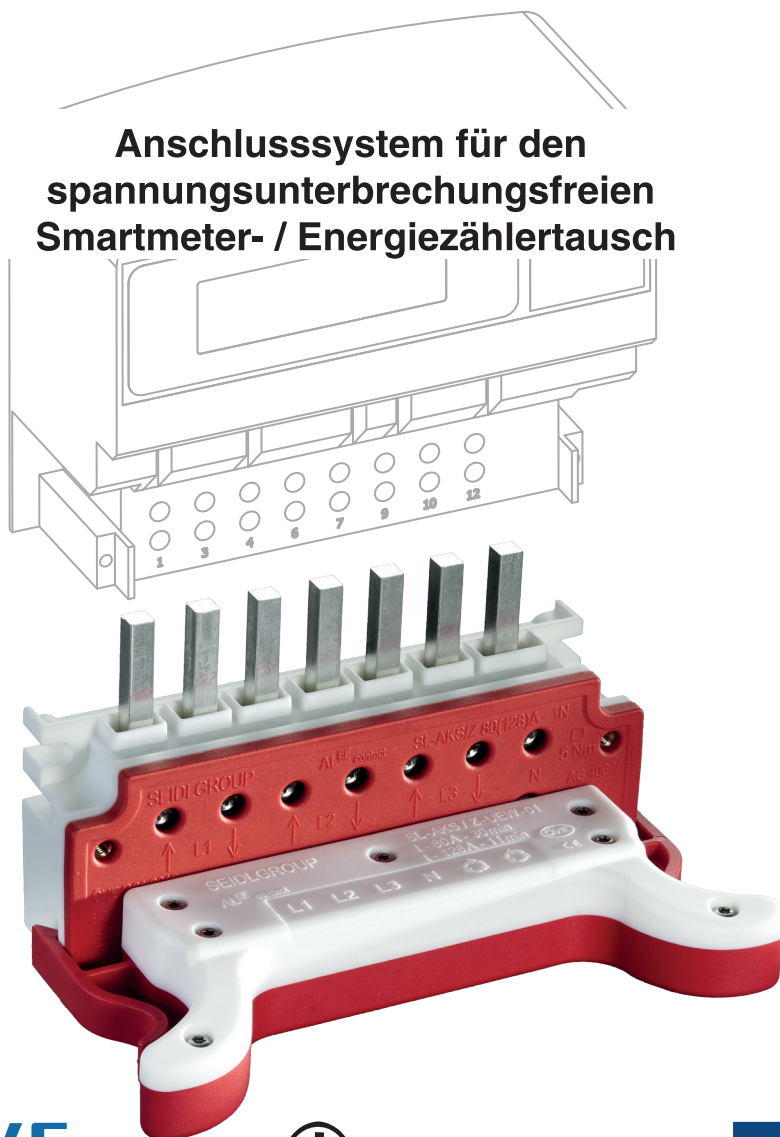

Anschlussystem für den spannungsunterbrechungsfreien Smartmeter- / Energiezählertausch

EN

zertifiziert nach folgenden Richtlinien:

ÖVE R21:2015	Zähleranschlussklemme
2014/35/EU	Niederspannungsrichtlinie LVD
2011/65/EU	RoHS II
IEC/EN 60998-2-1	Verbindungsmaterial für Niederspannungs-Stromkreise für Haushalt und ähnliche Zwecke
IEC 61545	Connecting devices - Devices for the connection of aluminium conductors in clamping units of any material and copper conductors in aluminium bodied clamping units